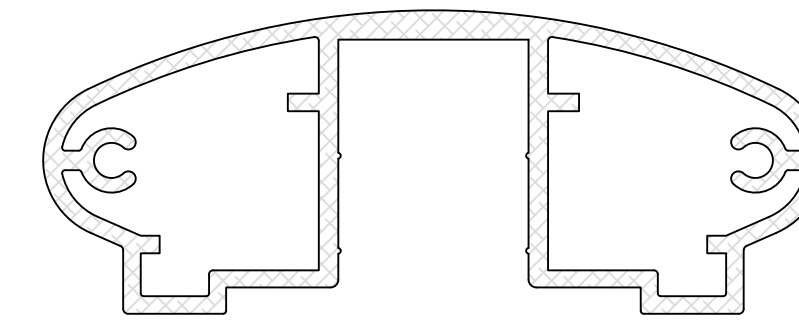

RAILCRAFT PROFILES

TOP RAIL

1250 TOP RAIL
(sku# 50-30)

1255 TOP RAIL
(sku# 50-35)

1900R TOP RAIL
(sku# 10-30)

1500R SERIES
(sku# 50-10)

2000R TOP RAIL
(sku# 20-10)

1500S SERIES
(sku# 50-20)

2000S SERIES
(sku# 20-20)

3500S TOP RAIL
(sku# 30-35)

3600S TOP RAIL
(sku# 30-36)

4000S TOP RAIL
(sku# 04-20)

6100R TOP RAIL
(sku# rai-01300-raw)

6000R TOP RAIL
(sku# 60-220)

7000 TOP RAIL
(sku# rai-01250-raw)

MID AND BOTTOM RAIL

1100 SERIES CHANNEL
(sku# RAI-01158-RAW)

1155 SERIES CHANNEL
(sku# CHA-00111-RAW)

2200 MID RAIL
(sku# 22-05)

2200 BOTTOM RAIL
(sku# 22-02)

DEEP-H (DH)
(sku# 25-02)

FRONT MOUNT BOTTOM RAIL
(sku# _____)

PVC PLASTIC INSERT

PVC INSERT FOR 5mm
(sku# 23-26)

PVC INSERT FOR 10mm
(sku# 23-38)

PVC CI-25 FOR 5/6mm
(sku# 23-51)

PVC CI-50 FOR 10/12mm
(sku# 23-61)

PVC CHANNEL FOR PICKET
(sku# 25-05)