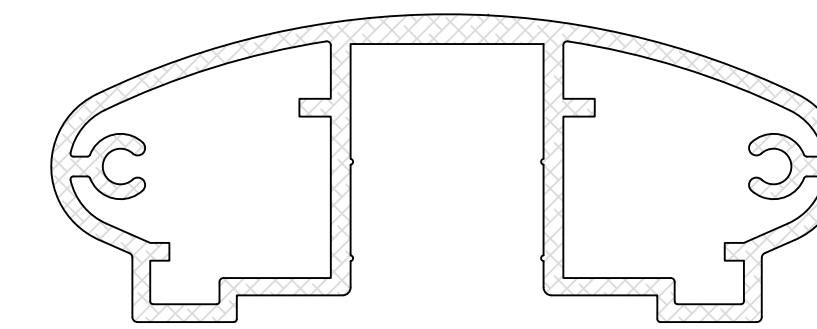

RAILCRAFT PROFILES

TOP RAIL

1250 TOP RAIL
(sku# 50-30)

1255 TOP RAIL
(sku# 50-35)

1900R TOP RAIL
(sku# 10-30)

1500R SERIES
(sku# 50-10)

2000R TOP RAIL
(sku# 20-10)

1500S SERIES
(sku# 50-20)

2000S SERIES
(sku# 20-20)

3400 TOP RAIL
(sku# 30-70)

3500S TOP RAIL
(sku# 30-35)

3600S TOP RAIL
(sku# 30-36)

6100R TOP RAIL
(sku# rai-01300-raw)

6000R TOP RAIL
(sku# 60-220)

7000 TOP RAIL
(sku# rai-01250-raw)

MID AND BOTTOM RAIL

1100 SERIES CHANNEL
(sku# RAI-01158-RAW)

1155 SERIES CHANNEL
(sku# CHA-00111-RAW)

2200 MID RAIL
(sku# 22-05)

2200 BOTTOM RAIL
(sku# 22-02)

DEEP-H (DH)
(sku# 25-02)

FRONT MOUNT BOTTOM RAIL
(sku# _____)

TRIM STRIP-SMALL
(sku# 30-05)

TRIM STRIP-LARGE
(sku# 30-01)

PVC PLASTIC INSERT

PVC INSERT FOR 5mm
(sku# 23-26)

PVC INSERT FOR 10mm
(sku# 23-38)

PVC CI-25 FOR 5/6mm
(sku# 23-51)

PVC CI-50 FOR 10/12mm
(sku# 23-61)